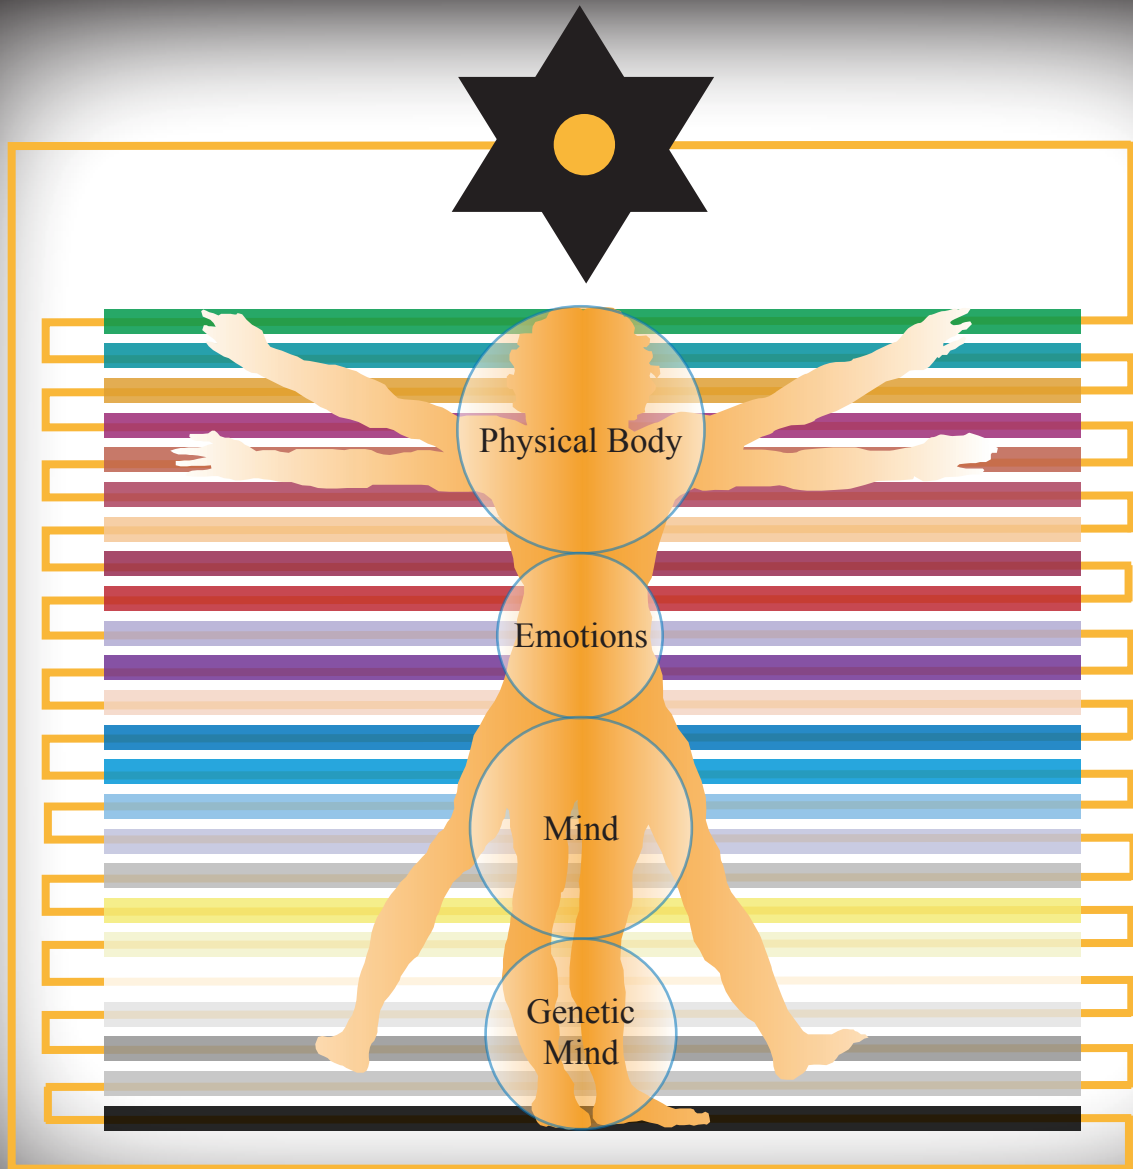

# Phantom Core

人間という装置の超意識。マインド(思考)、感情、肉体、ジェネティック・マインドの24のシステムの間を超光速で移動し、3次元世界における生命経験の完全なミニチュアをホールネス・ナビゲーターを通じて魂へと送信する。

この超意識はソウルの「影」のようなものであり、リリカスでは「ソウルの幻影」=ファントム・コアと呼ばれ、黒い六芒星(ヘキサグラム)がそのシンボルとして用いられる。

ホールネス・ナビゲーターは、非時空の世界に存在するソウルと、時空の世界に存在するファントム・コアという二つの意識の合成体であり、二つの世界を結ぶ「橋」のような機能を持っている。